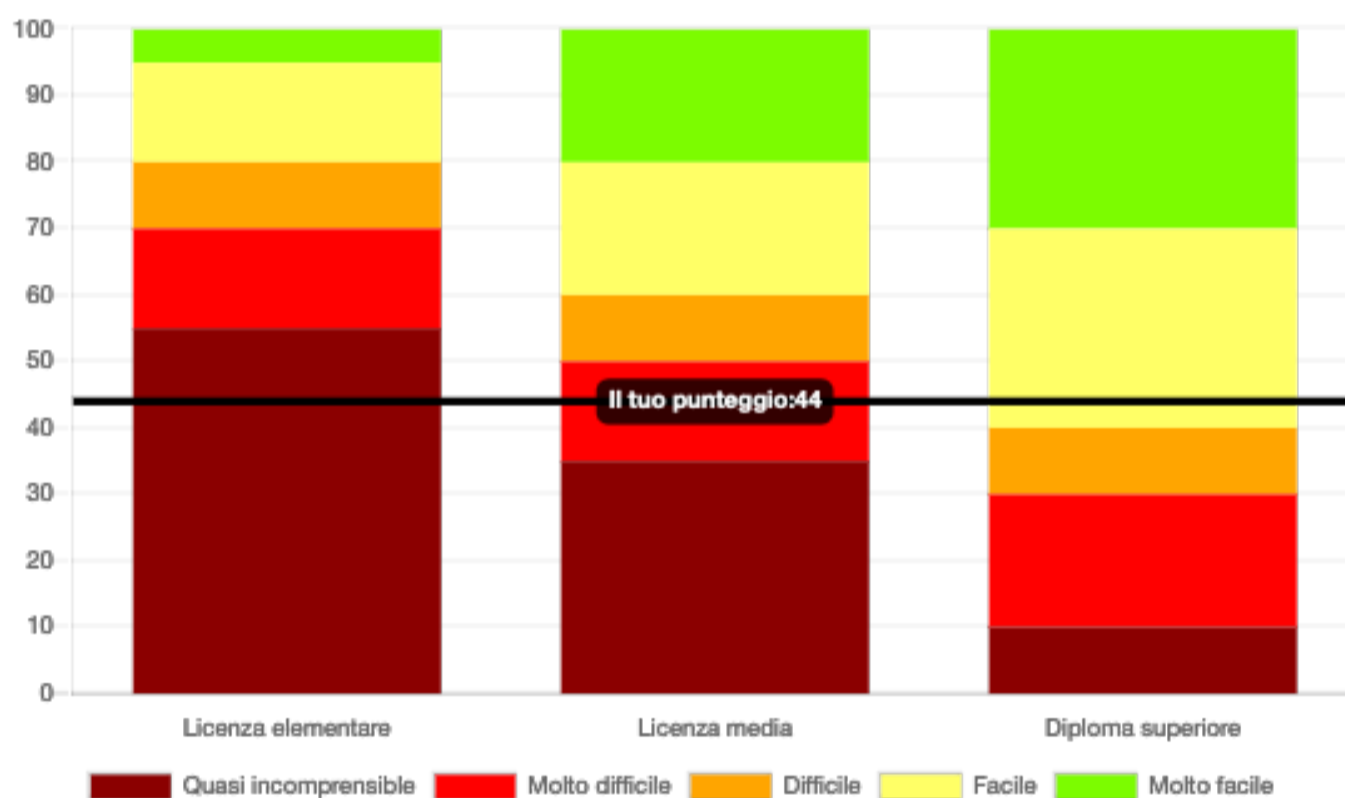

Linguaggio facile ▾

Voglio che il mio testo venga conservato [anonimamente](#) per analisi statistiche

Controlla

Correzioni GulPEASE

Parole: 1164

Frase: 50

Caratteri: 6675

Valore GULPEASE : 44.541

Vocabolario di Base

Parole totali: 1216

Parole del VdB: 1034

Parole non VdB: 182

Percentuale di parole VdB: 85.03%

Densità lessicale

Parole piene: 67.793 %

Parole vuote: 22.859 %