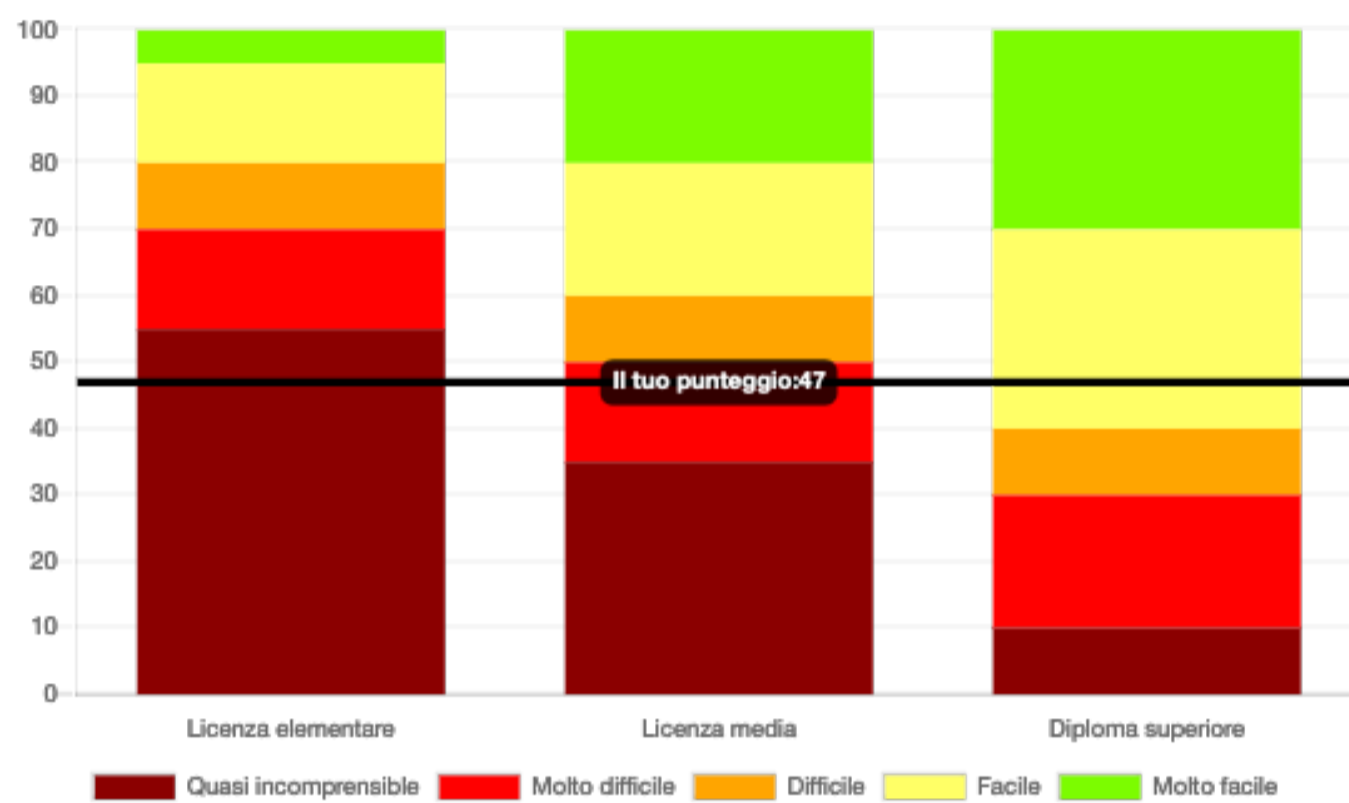

Correzioni GulpEASE

Parole: 586

Frasi: 28

Caratteri: 3290

Valore GULPEASE : 47.191

Vocabolario di Base

Parole totali: 581

Parole del VdB: 491

Parole non VdB: 90

Percentuale di parole VdB: 84.51%

Densità lessicale

Parole piene: 57.784 %

Parole vuote: 24.850 %

Altri token: 17.365 %

aggettivi: 18.713 %

sostantivi: 23.802 %